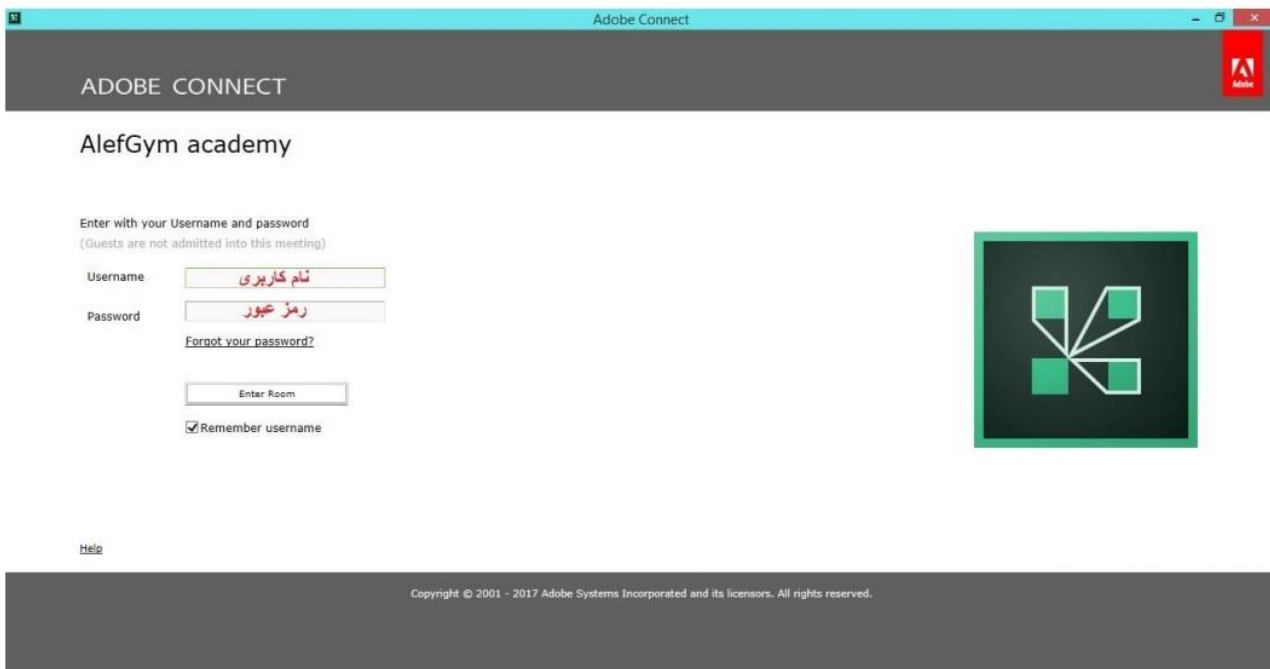

در مرحله بعد یوزر (user) و پسورد (password) (نام کاربری و رمز عبور) مخصوص کلاس را وارد نمایید
نکته : این نام کاربری و رمز عبور ، ویژه شرکت در کلاسهاست و با پنل کاربری در سایت متفاوت است .