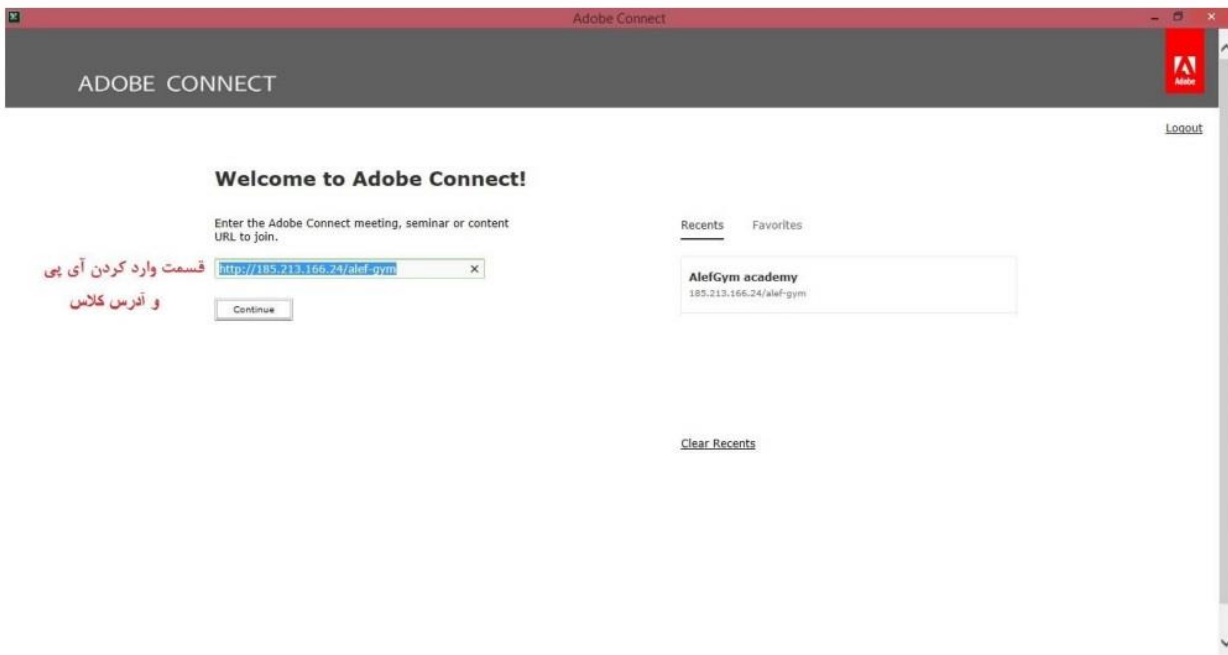

در مرحله بعد یوزر (user) و پسورد (password) (نام کاربری و رمز عبور) مخصوص کلاس را وارد نمایید
نکته : این نام کاربری و رمز عبور ، ویژه شرکت در کلاسهاست و با پنل کاربری در سایت متفاوت است .

جهت پشتیبانی و رفع مشکلات با آیدی تلگرام زیر در ارتباط باشید

[HTTPS://T.ME/ALEFGYMACADEMY](https://t.me/ALEFGYMACADEMY)